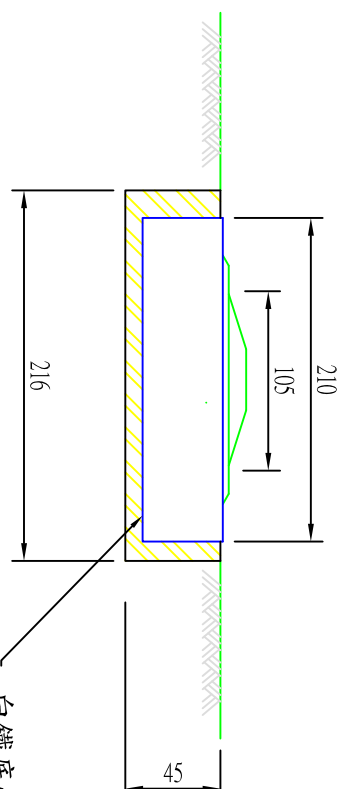

規格：

項目	說明
材質	強化玻璃
太陽能電池	多晶硅(Si)
蓄電池	鋰鐵磷電池 3.2v / 1400mA
蓄電能力	陰雨可連續使用5日
光源	超高亮度發光二極管(LED X12)
發光色系	紅、黃、藍、白、綠、混合色
充電時間	日間
工作時間	夜間

大樣圖

U=MM

地面安裝正面圖

U=MM

中性填縫劑
如：
中性矽利康
環氧樹脂
無收縮水泥

安裝側視剖面圖

U=MM

白鐵底殼座
210 X 210 X 45 為底殼座之外徑
燈具出廠前已使用
抗UV 戶外專用中性膠 與底殼座完全結合