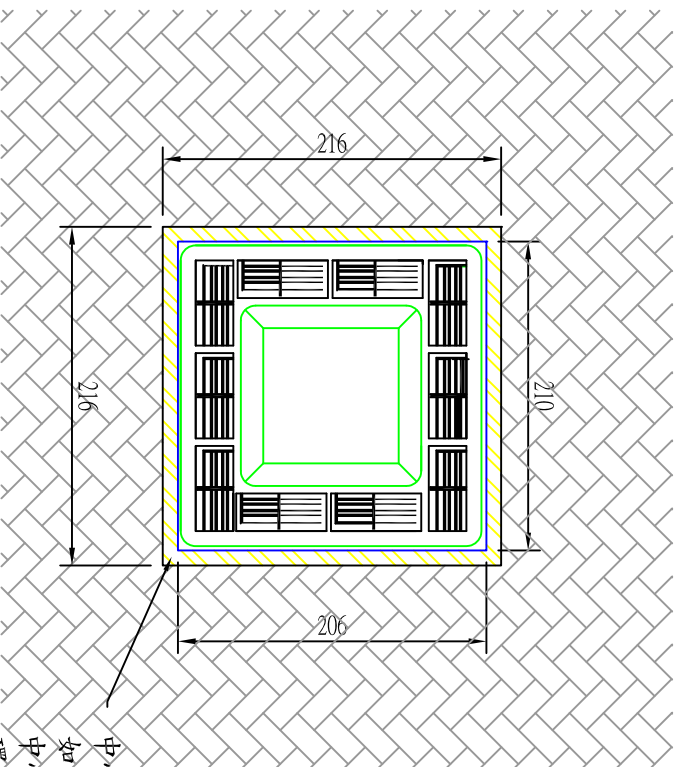

規格：

項目	說明
材質	強化玻璃
太陽能電池	多晶硅(Si)
蓄電池	鋰鐵磷電池 3.2v / 1400mA
蓄電能力	陰雨可連續使用5日
光源	超高亮度發光二極管(LED X12)
發光色系	紅、黃、藍、白、綠、混合色
充電時間	日間
工作時間	夜間

大樣圖

U=MM

地面安裝正面圖

U=MM

中性填縫劑
如：
中性矽利康
環氧樹脂
無收縮水泥

安裝側視剖面圖

U=MM

白鐵底殼座
210 X 210 X 45 為底殼座之外徑
燈具出廠前已使用
抗UV 戶外專用中性膠 與底殼座完全結合