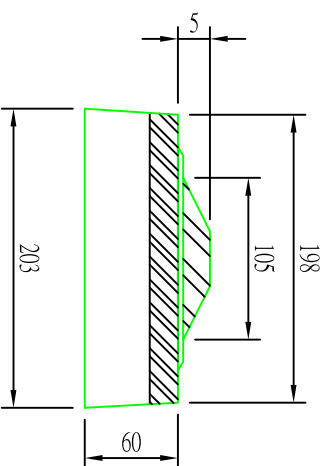

規格：

項目	說明
材質	強化玻璃
太陽能電池	多晶硅(Si)
蓄電池	鋰鐵磷電池 3.2v / 1400mA
蓄電能力	陰雨可連續使用5日
光源	超高亮度發光二極管(LED X12)
發光色系	紅、黃、藍、白、綠、混合色
充電時間	日間
工作時間	夜間

大樣圖

U=MM

地面安裝正面圖

U=MM

中性填縫劑
如：
中性矽利康
環氧樹脂
無收縮水泥

安裝側視剖面圖

U=MM

白鐵底殼座
210 X 210 X 45 為底殼座之外徑
燈具出廠前已使用
抗UV 戶外專用中性膠 與底殼座完全結合