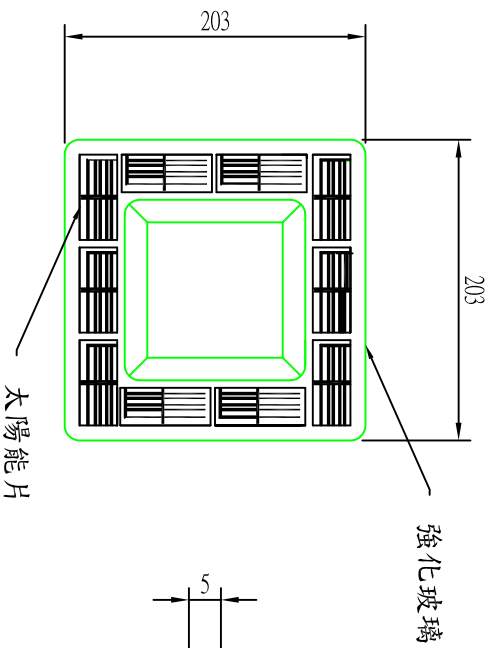

規格：

項目	說明
材質	強化玻璃
太陽能電池	多晶硅(Si)
蓄電池	鋰鐵磷電池 3.2v / 1400mA
蓄電能力	陰雨可連續使用5日
光源	超高亮度發光二極管(LED X12)
發光色系	紅、黃、藍、白、綠、混合色
充電時間	日間
工作時間	夜間

大樣圖

U=MM

地面安裝正面圖

U=MM

中性填縫劑
如：
中性矽利康
環氧樹脂
無收縮水泥

安裝側視剖面圖

U=MM

白鐵底殼座
210 X 210 X 45 為底殼座之外徑
燈具出廠前已使用
抗UV 戶外專用中性膠 與底殼座完全結合