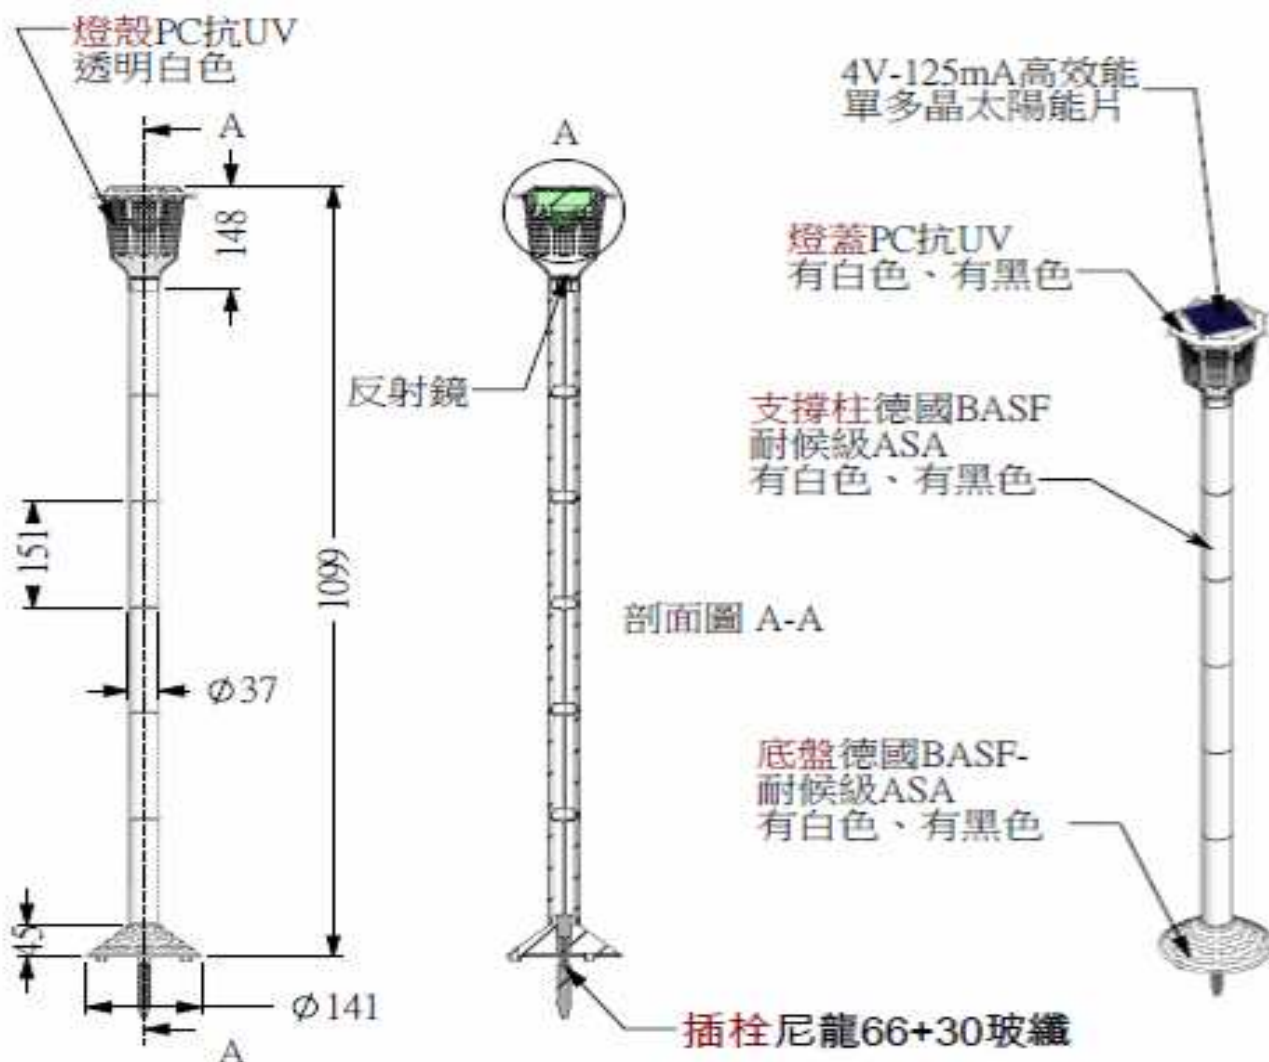

自然電科技股份有限公司

太陽能庭園燈 A101-6 節 規範圖

聯絡方式

自然電科技股份有限公司 www.apv89.com

TEL: (04)8971621 (04)8971615 (04)8975293 (04)8954722

FAX: (04)8976136 (04)8973895

Email: a66.a888@msa.hinet.net; a66@apv89.com; aaa@apv89.com

彰化縣竹塘鄉工業區中央路二段478號