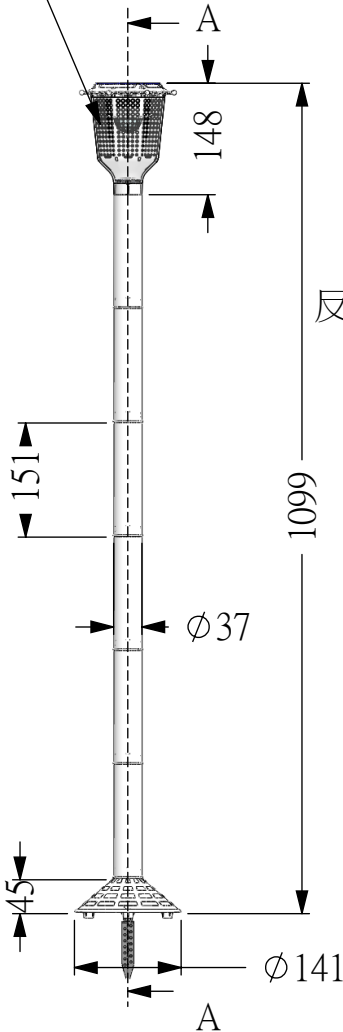

6顆
3V白光-LED

燈罩PC鑽石型

3.2V-2000mAh
高效能環保鋰鐵電池

控制IC+PC板
使用時需開ON

燈殼PC抗UV
透明白色

4V-125mA 高效能
單多晶太陽能片

燈蓋PC抗UV
有白色、有黑色

支撐柱德國BASF
耐候級ASA
有白色、有黑色

反射鏡

底盤德國BASF-
耐候級ASA
有白色、有黑色

剖面圖 A-A

插栓尼龍66+30玻纖

A101-6節太陽能庭園燈