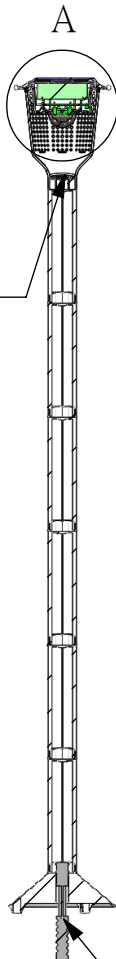

6顆
3V白光-LED

燈罩PC鑽石型

3.2V-2000mAh
高效能環保鋰鐵電池

控制IC+PC板
使用時需開ON

燈殼PC抗UV
透明白色

4V-125mA 高效能
單多晶太陽能片

燈蓋PC抗UV
有白色、有黑色

支撐柱德國BASF
耐候級ASA
有白色、有黑色

反射鏡

底盤德國BASF-
耐候級ASA
有白色、有黑色

剖面圖 A-A

插栓尼龍66+30玻纖

A101-6節太陽能庭園燈