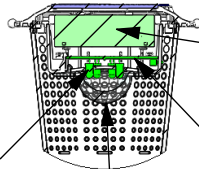

6顆
3V白光-LED

燈罩PC鑽石型

3.2V-2000mAh
高效能環保鋰鐵電池

控制IC+PC板
使用時需開ON

燈殼PC抗UV
透明白色

4V-125mA 高效能
單多晶太陽能片

燈蓋PC抗UV
有白色、有黑色

支撐柱德國BASF
耐候級ASA
有白色、有黑色

反射鏡

底盤德國BASF-
耐候級ASA
有白色、有黑色

剖面圖 A-A

插栓尼龍66+30玻纖