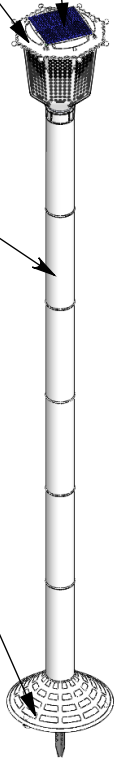

6顆
3V白光-LED

燈罩PC鑽石型

3.2V-2000mAh
高效能環保鋰鐵電池

控制IC+PC板
使用時需開ON

燈殼PC抗UV
透明白色

4V-125mA 高效能
單多晶太陽能片

燈蓋PC抗UV
有白色、有黑色

支撐柱德國BASF
耐候級ASA
有白色、有黑色

反射鏡

底盤德國BASF-
耐候級ASA
有白色、有黑色

剖面圖 A-A

插栓尼龍66+30玻纖

A101-6節太陽能庭園燈