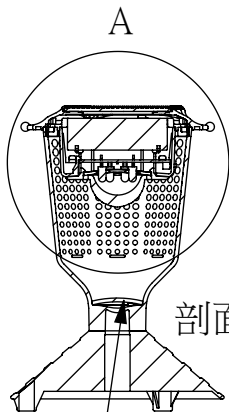

6顆  
3V白光-LED

3.2V-1400mAh  
高效能環保鋰鐵電池

控制IC+PC板  
使用時需開ON

燈罩PC鑽石型

4V-125mA 高效能  
單多晶太陽能片

燈殼PC抗UV  
透明白色

剖面圖 A-A

燈蓋PC抗UV  
有白色、有黑色

反射鏡

底盤德國BASF  
耐候級ASA  
有白色、有黑色