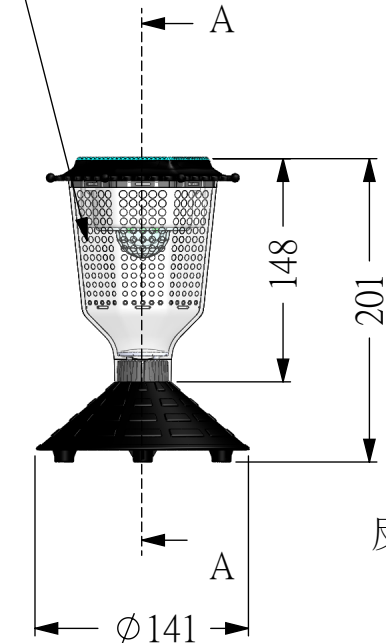

6顆  
3V白光-LED

3.2V-1400mAh  
高效能環保鋰鐵電池

控制IC+PC板  
使用時需開ON

燈罩PC鑽石型

4V-125mA 高效能  
單多晶太陽能片

燈殼PC抗UV  
透明白色

剖面圖 A-A

燈蓋PC抗UV  
有白色、有黑色

反射鏡

底盤德國BASF  
耐候級ASA  
有白色、有黑色

## A101-AO 太陽能露營燈鑽石型