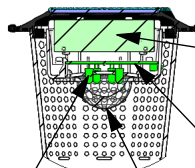

6顆
3V白光-LED