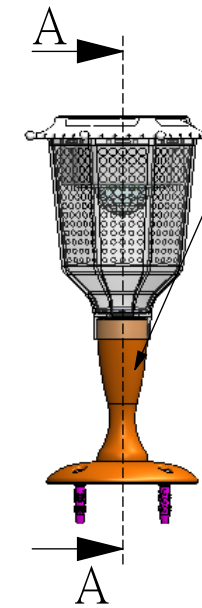

4V-125mA 高效能
單多晶太陽能片

燈蓋PC抗UV
有白色、有黑色

3.2V-2000mAh
高效能環保鋰鐵電池

控制IC+PC板
使用時需開ON

鋁合金陽極處理
有金色、有黑色

6顆3V
白光-LED

燈罩PC鑽石型

反射鏡

燈殼PC抗UV
透明白色

剖面圖 A-A

M6不銹鋼平頭螺絲*3

Ø5壁虎*4支

固定景觀柱
固定圍牆
或門柱

A101-AS 太陽能圍牆景燈觀