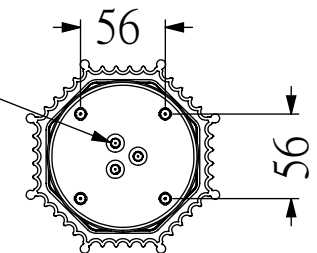

4V-125mA 高效能
單多晶太陽能片

燈蓋PC抗UV
有白色、有黑色

3.2V-2000mAh
高效能環保鋰鐵電池

控制IC+PC板
使用時需開ON

鋁合金陽極處理
有金色、有黑色

6顆3V
白光-LED

燈罩PC鑽石型

反射鏡

燈殼PC抗UV
透明白色

剖面圖 A-A

M6不銹鋼平頭螺絲*3

Ø5壁虎*4支

固定景觀柱
固定圍牆
或門柱

A101-AS 太陽能圍牆景燈觀