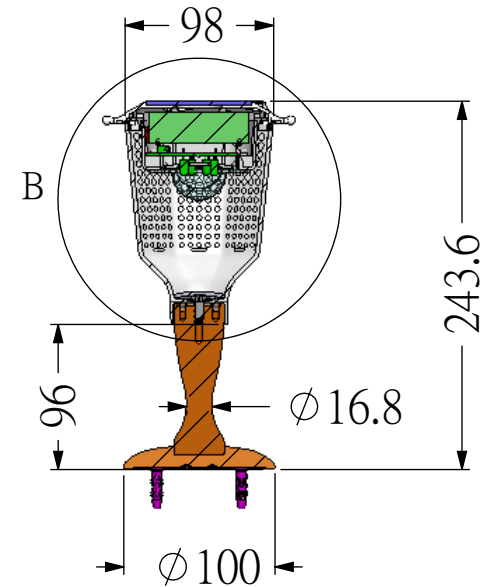

4V-125mA 高效能
單多晶太陽能片

燈蓋PC抗UV
有白色、有黑色

3.2V-2000mAh
高效能環保鋰鐵電池

控制IC+PC板
使用時需開ON

鋁合金陽極處理
有金色、有黑色

6顆3V
白光-LED

燈罩PC鑽石型

反射鏡

燈殼PC抗UV
透明白色

剖面圖 A-A

M6不銹鋼平頭螺絲*3

Ø5壁虎*4支

固定景觀柱
固定圍牆
或門柱

A101-AS 太陽能圍牆景燈觀