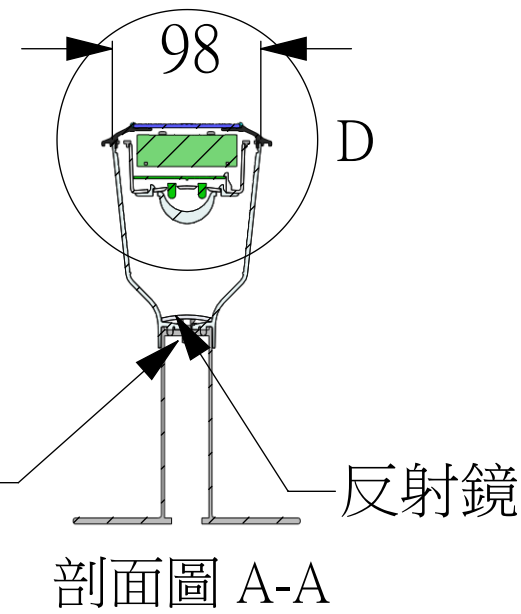

4.V-125mA
單多晶太陽能片

A101-AT太陽能圍牆景觀燈+光罩