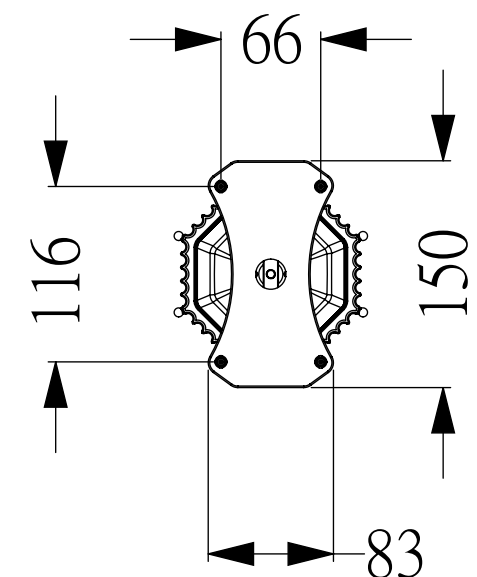

4.V-125mA
單多晶太陽能片

A101-AT太陽能圍牆景觀燈+光罩