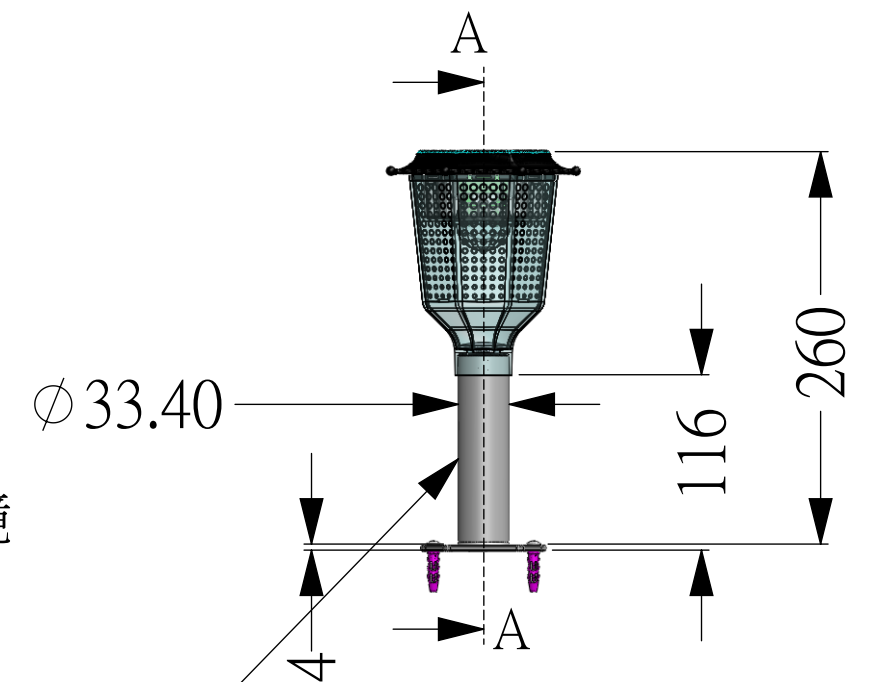

4.V-125mA
單多晶太陽能片

A101-AT太陽能圍牆景觀燈+光罩