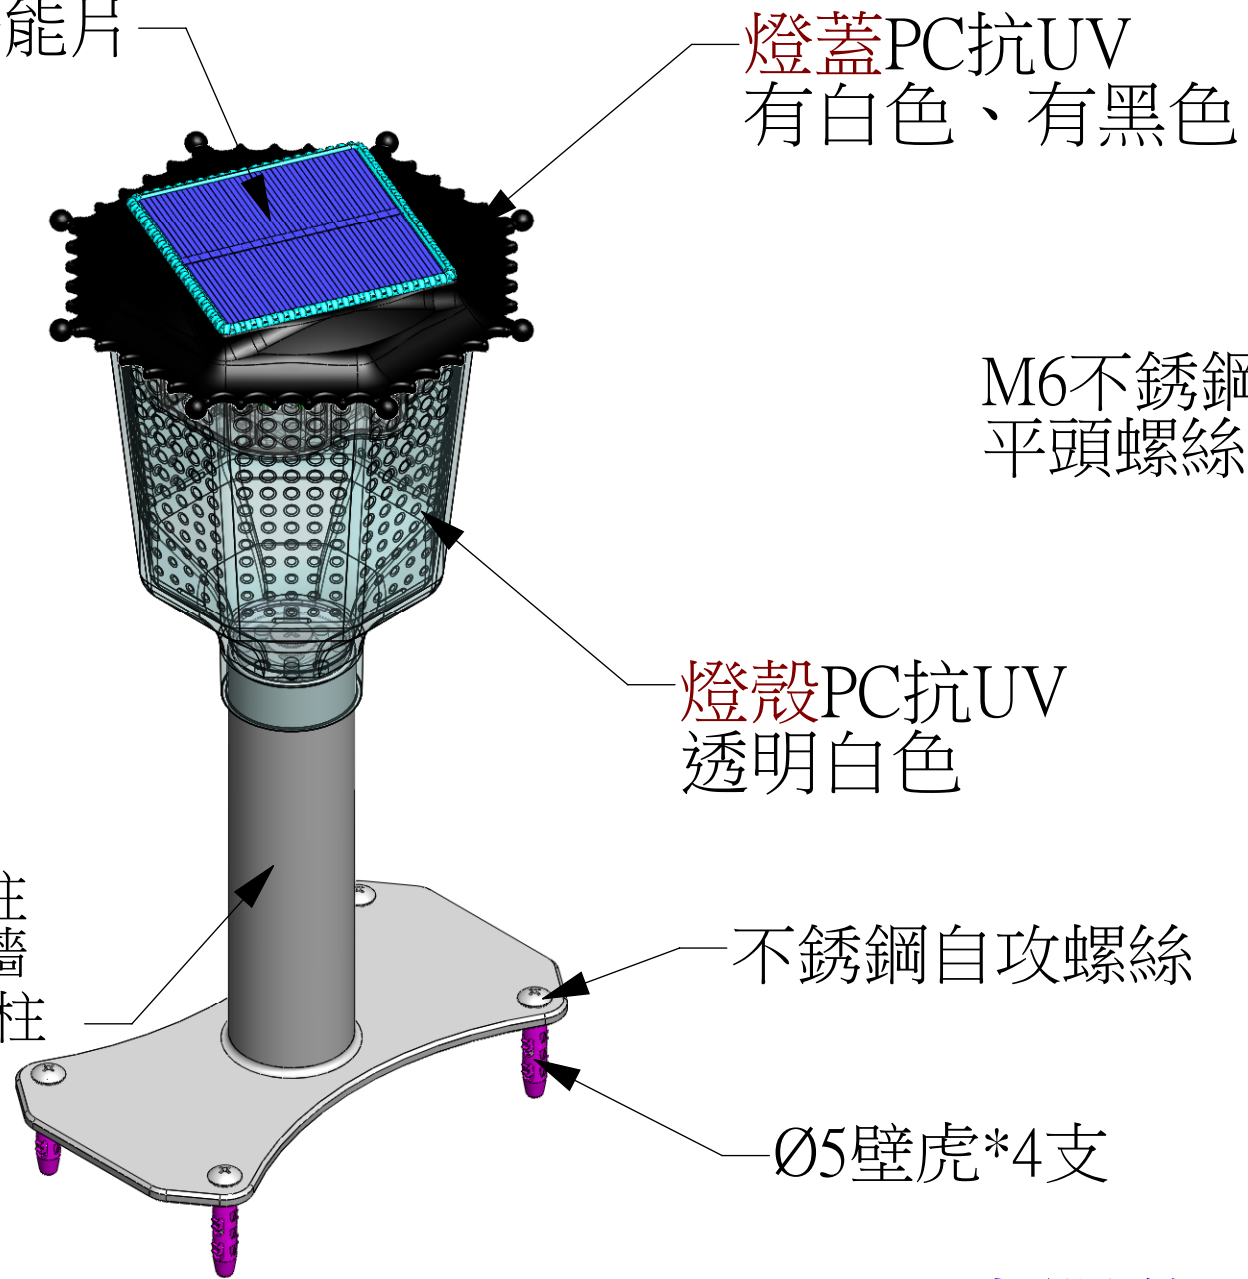

4.V-125mA
單多晶太陽能片

A101-AT太陽能圍牆景觀燈+光罩