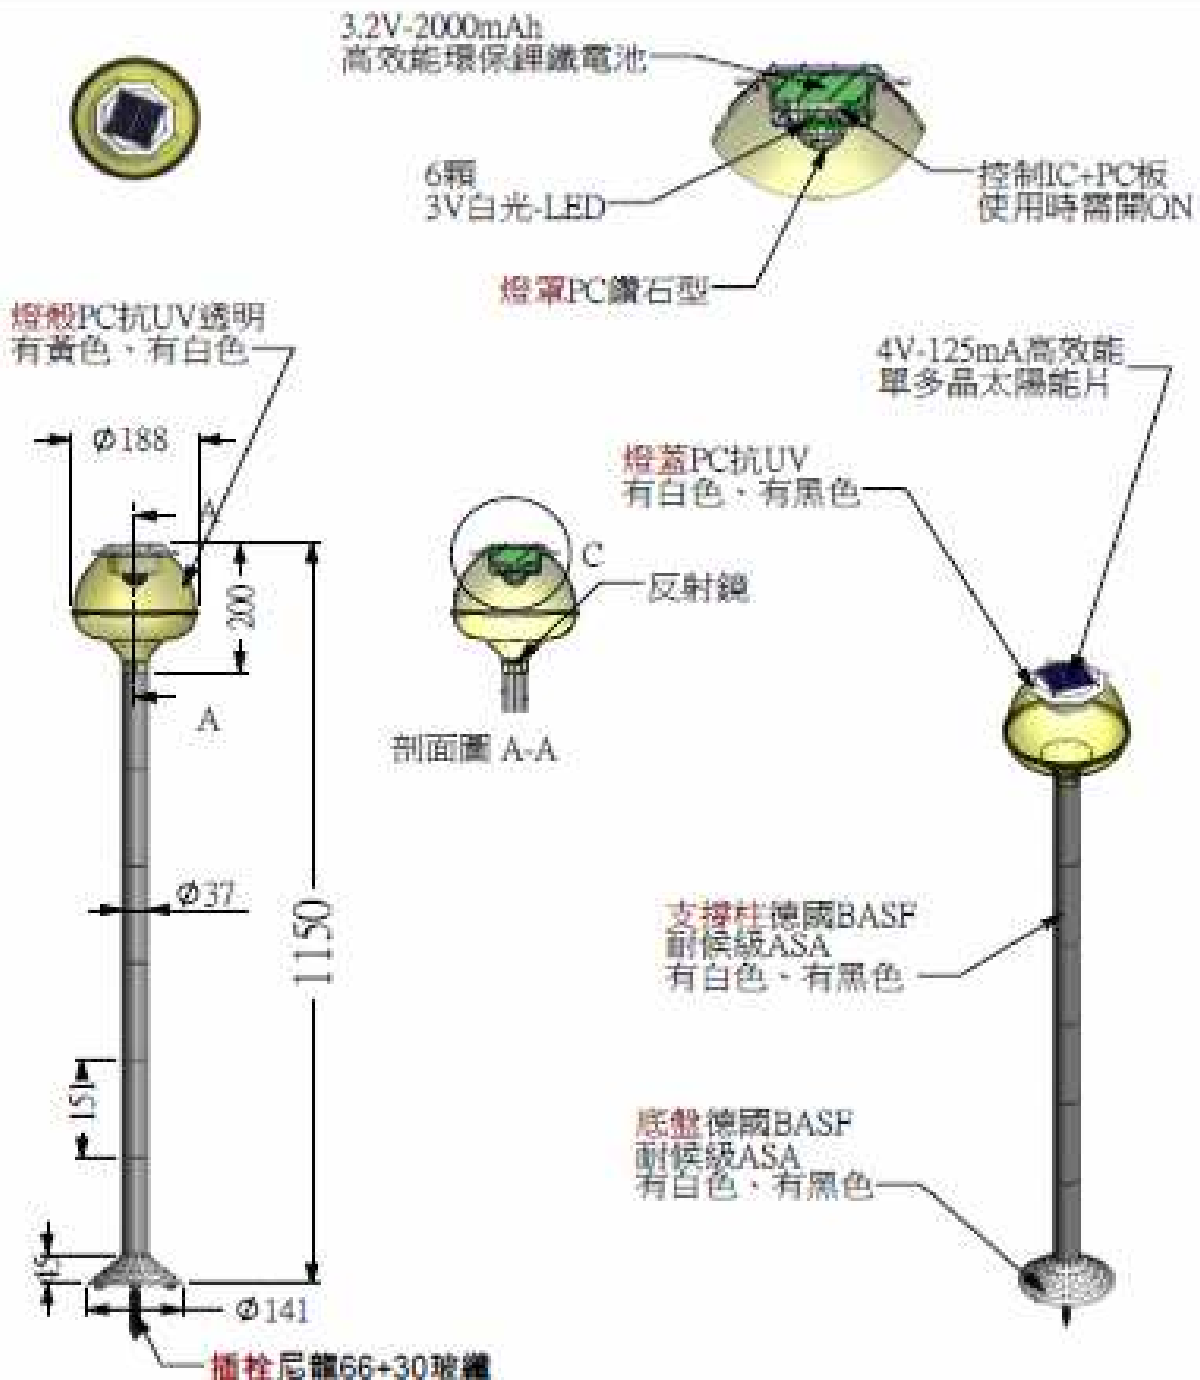

自然電科技股份有限公司

太陽能庭園燈 A102 - 6 節規範圖

聯絡方式

自然電科技股份有限公司 www.apv89.com
TEL: (04)8971621 (04)8971615 (04)8975293 (04)8954722
FAX: (04)8976136 (04)8973895
彰化縣竹塘鄉工業區中央路二段478號