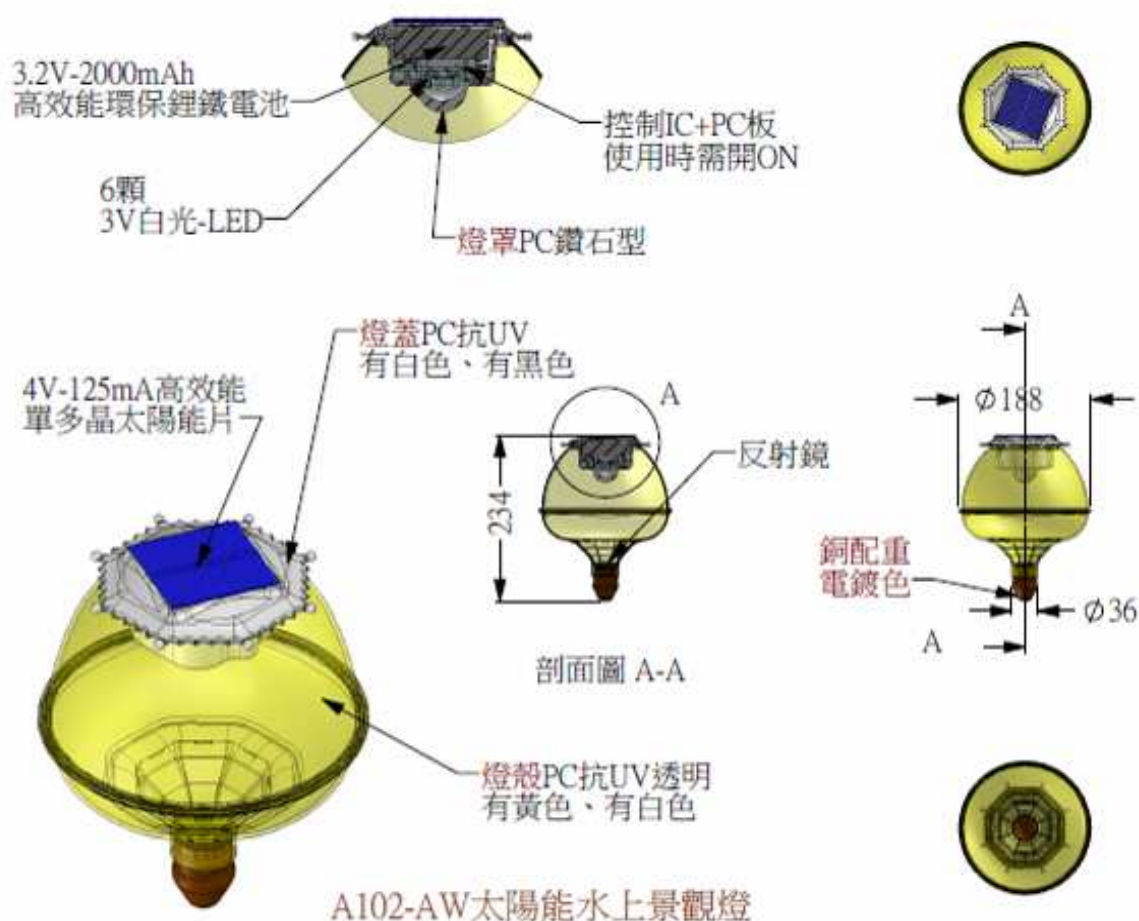

自然電科技股份有限公司

太陽能水上景觀燈 A102 - AW 規範圖

聯絡方式

自然電科技股份有限公司 www.apv89.com

TEL : (04)8971621 (04)8971615 (04)8975293 (04)8954722

FAX : (04)8976136 (04)8973895

Email : a66.a888@msa.hinet.net ; a66@apv89.com ; aaa@apv89.com

彰化縣竹塘鄉工業區中央路二段478號