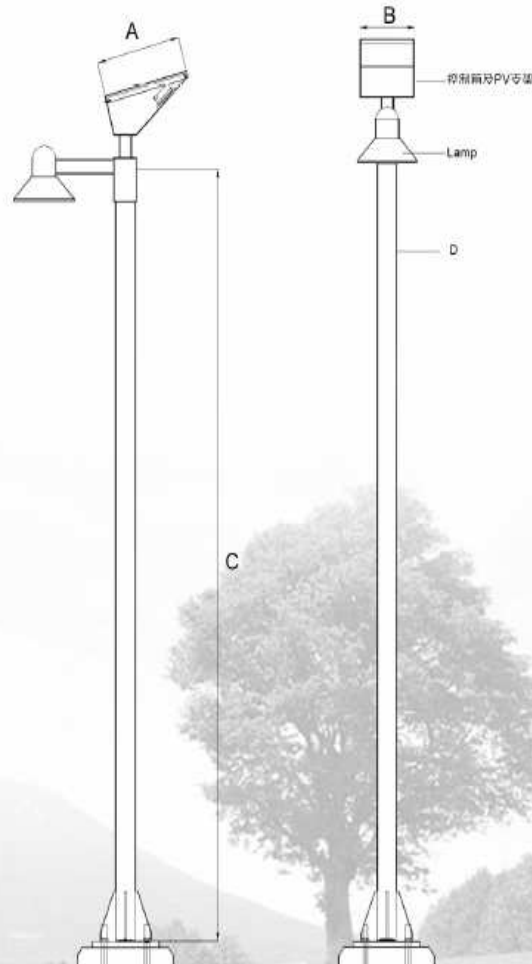

自然電科技股份有限公司太陽能照明燈HSL01

路具規格與尺寸

燈具規格	
配光	Type II, Short, Cut off
防水等級	IP65
輸入電壓	12Vdc
色溫	5700k/3000k
LED效率	100Lm/W
操作溫度	-20~50°C

各型號尺寸 (請對照右側尺標量之代號)			
	05-10-12	10-20-21	15-30-36
A	335mm	654.5mm	797mm
B	280mm		363mm
C	3000mm		
D	ø76	ø90	ø90