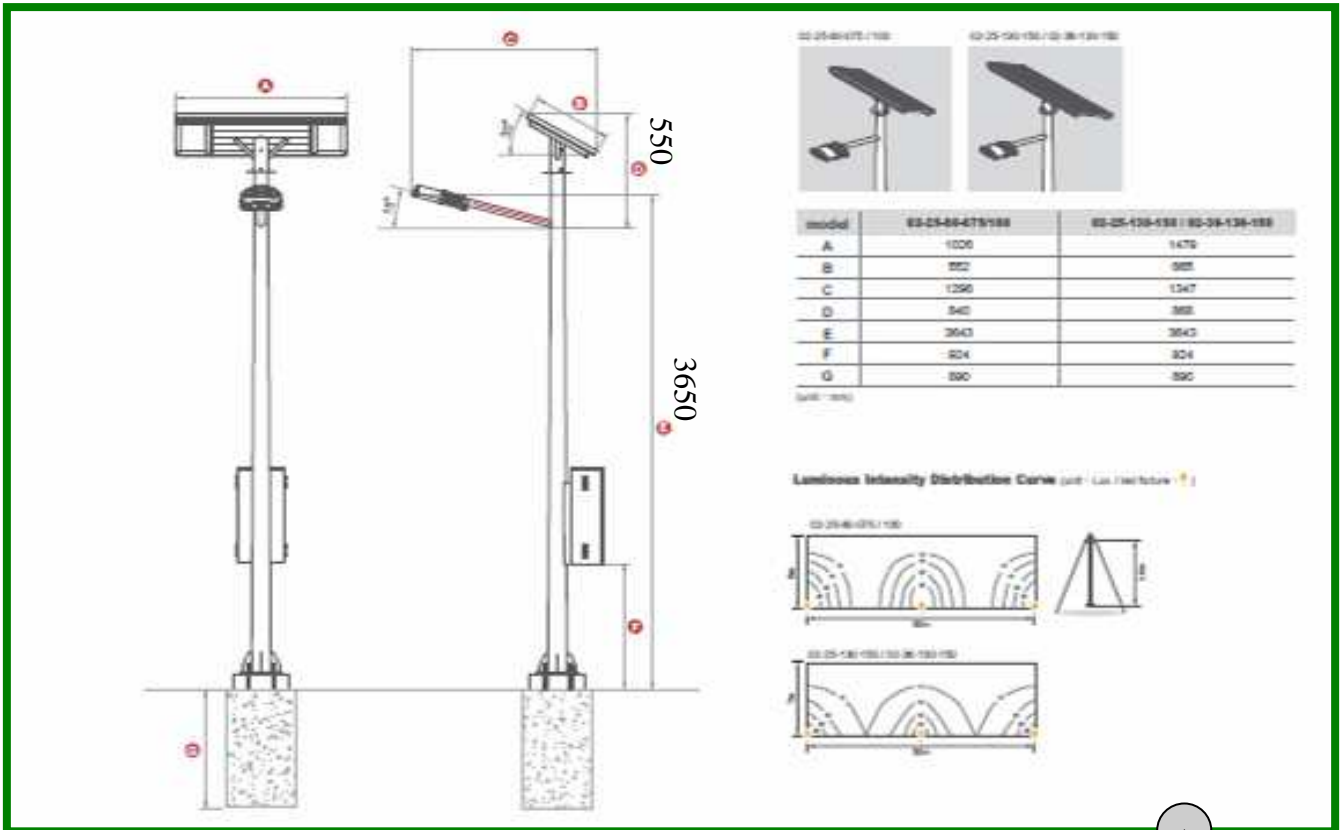

自然電科技股份有限公司HSL 02

聯絡方式

自然電科技股份有限公司 www.apv89.com
TEL: (04)8971621 (04)8971615 (04)8975293 (04)8954722
FAX: (04)8976136 (04)8973895
Email: a66@apv89.com ; aaa@apv89.com
彰化縣竹塘鄉工業區中央路二段478號