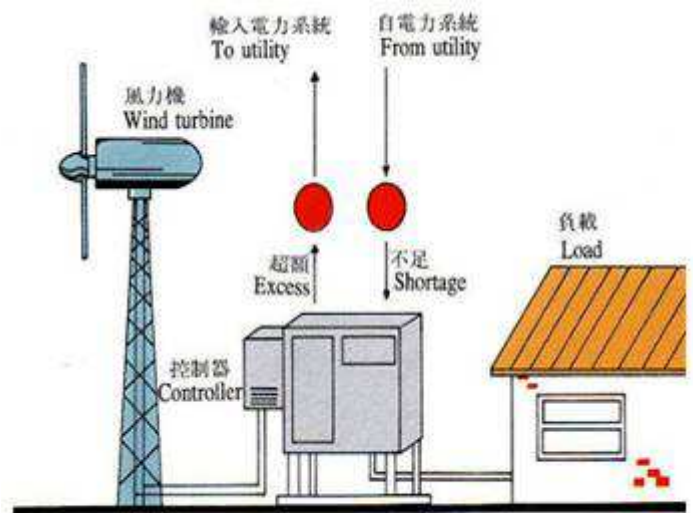

自然電科技股份有限公司

美國 SKYSTREAM 水平風力發電-180W

美國 SKYSTREAM 水平風力發電-180W 廉價的能源來源以控制您的能源需求與 Sky stream，個人的風力渦輪機將風能轉化為能量電力，低成本的電力，為您的家庭或企業。其創新的技術和良好的國人的機智為您提供的功率降低您的能源法案，減少二氧化碳排放和提高能源獨立，從你家後院的停車場。當你買了 Sky stream 水平風力發電-180W，你可以放心。美國 SKYSTREAM 水平風力發電 180W，獨立的組裝，可以安心使用省電裝置，抵抗漲不停的電費，又環保愛地球。