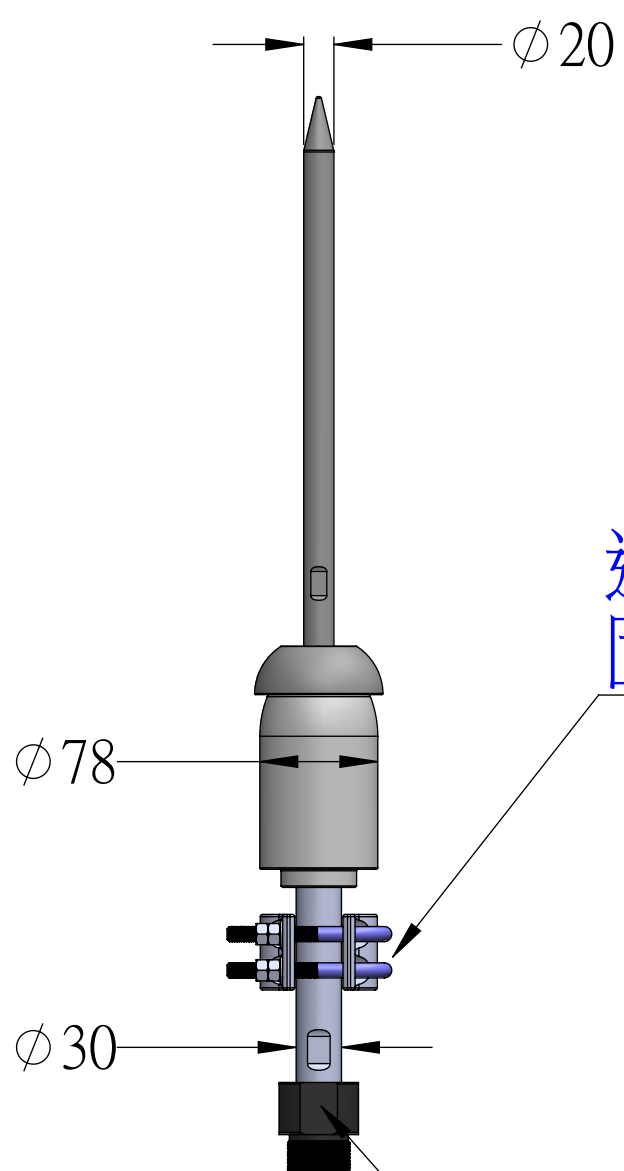

西班牙NLP2200提前放電式避雷針

導雷針

避雷針本體

避雷針導線
固定組

避雷針支撐柱

絕緣螺帽
1-1/4管牙