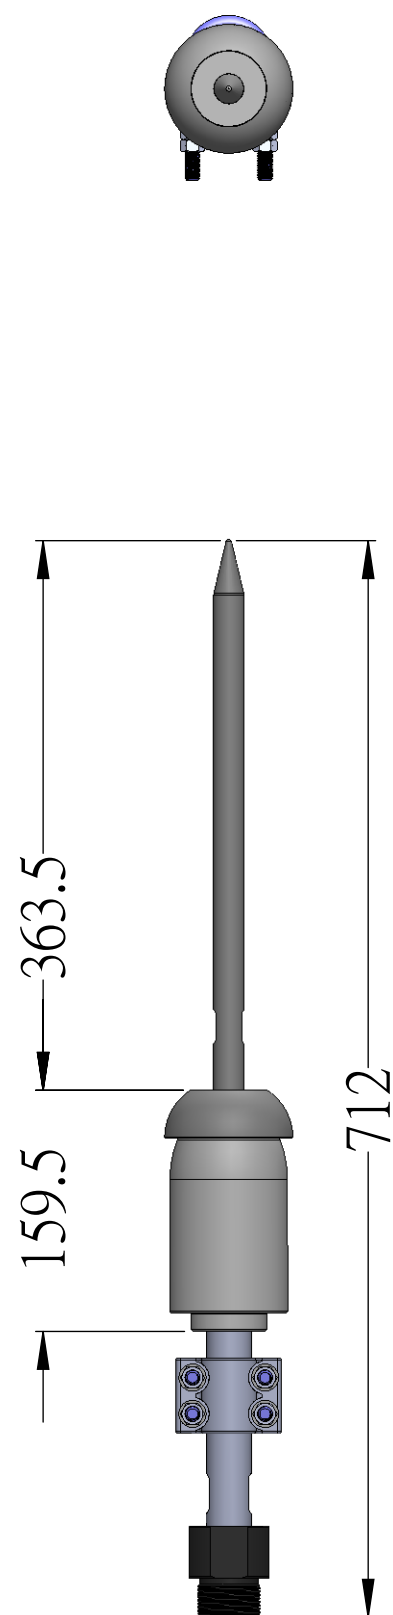

西班牙NLP2200提前放電式避雷針

導雷針

避雷針本體

避雷針導線
固定組

避雷針支撐柱

絕緣螺帽
1-1/4管牙